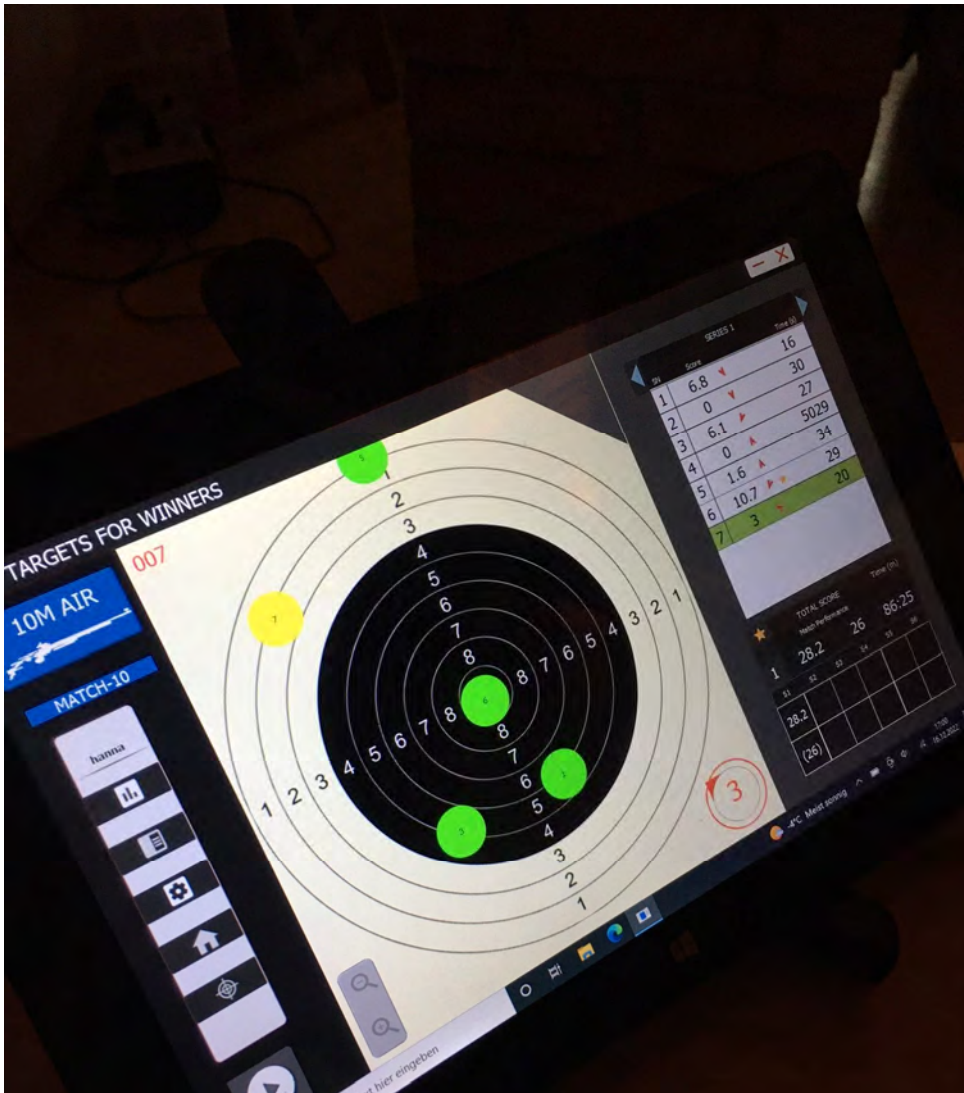

Bild(er)

Zur Ansicht die Vorschaubilder anklicken

Score 10   Software   System

- bewährte robuste Ultraschallmesstechnik
- Temp. Bereich -10 bis +50°C
- kein beschlagen
- kein Bleistaub im Raum
- geschlossener Kugelfang
- Einzelschussnachweis
- Service vom Hersteller

- selbsterklärende Oberfläche
- optimale Trefferdarstellung
- Zoom Funktion
- Touchfähig
- Matchcounter, Schußtaktung
- kostenloser Updateservice
- DSB Programme 10m Luftdruck
- ausführlicher Match Report
- Windows 10 fähig
- kostenlose Demosoftware